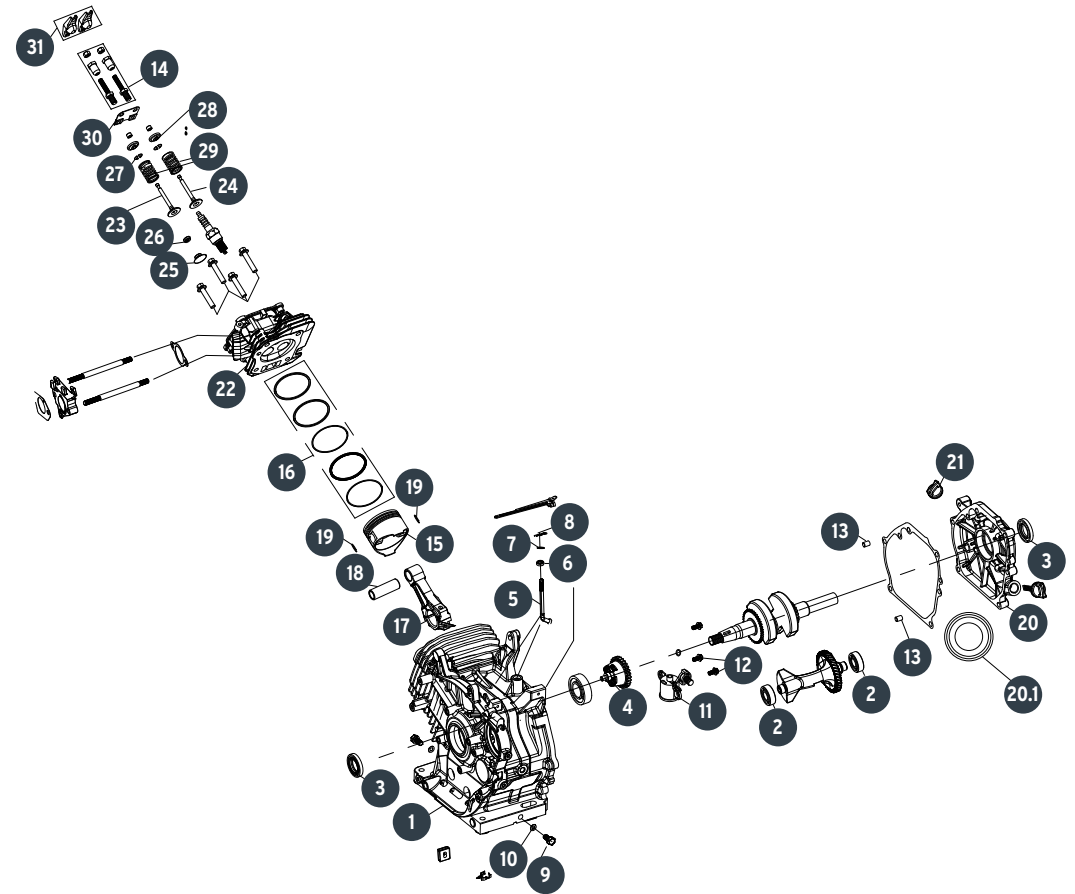

A

No.	Código	Clave	Descripción
1	948159	R1-MOG-130	Carter
2	948160	R2-MOG-130	Balero de bolas 6202
3	948161	R3-MOG-130	Reten 35x52x7
4	948162	R4-MOG-130	Ensamble de gobernador
5	948163	R5-MOG-130	Brazo de gobernador
6	948164	R6-MOG-130	Reten 8x14x5
7	948165	R7-MOG-130	Arandela M8x17
8	948166	R8-MOG-130	Chaveta
9	948167	R9-MOG-130	Tornillo cbz hex. M12x15
10	948168	R10-MOG-130	Arandela para tornillo de drene M12x20
11	948169	R11-MOG-130	Sensor de aceite
12	948170	R12-MOG-130	Tornillo cbz hex. M6x16
13	948171	R13-MOG-130	Perno guía M8x12
14	948172	R14-MOG-130	Juego de pernos de balancines
15	948173	R15-MOG-130	Pistón
16	948174	R16-MOG-130	Juego de anillos
17	948175	R17-MOG-130	Juego de biela
18	948176	R18-MOG-130	Perno de piston 20x62
19	948177	R19-MOG-130	Seguro de perno
20	948178	R20-MOG-130	Tapa de carter
20.1	948179	R20.1-MOG-130	Sello de carte 15x25
21	948180	R21-MOG-130	Tapón de aceite
22	948181	R22-MOG-130	Cabeza de cilindro
23	948182	R23-MOG-130	Válvula de escape
24	948183	R24-MOG-130	Válvula de admisión
25	948184	R25-MOG-130	Asiento de la válvula
26	948185	R26-MOG-130	Sello de válvulas
27	948186	R27-MOG-130	Seguro de bloqueo de válvulas
28	948187	R28-MOG-130	Base de resorte
29	948188	R29-MOG-130	Resorte de válvulas
30	948189	R30-MOG-130	Base de balancin
31	948190	R31-MOG-130	Balancin