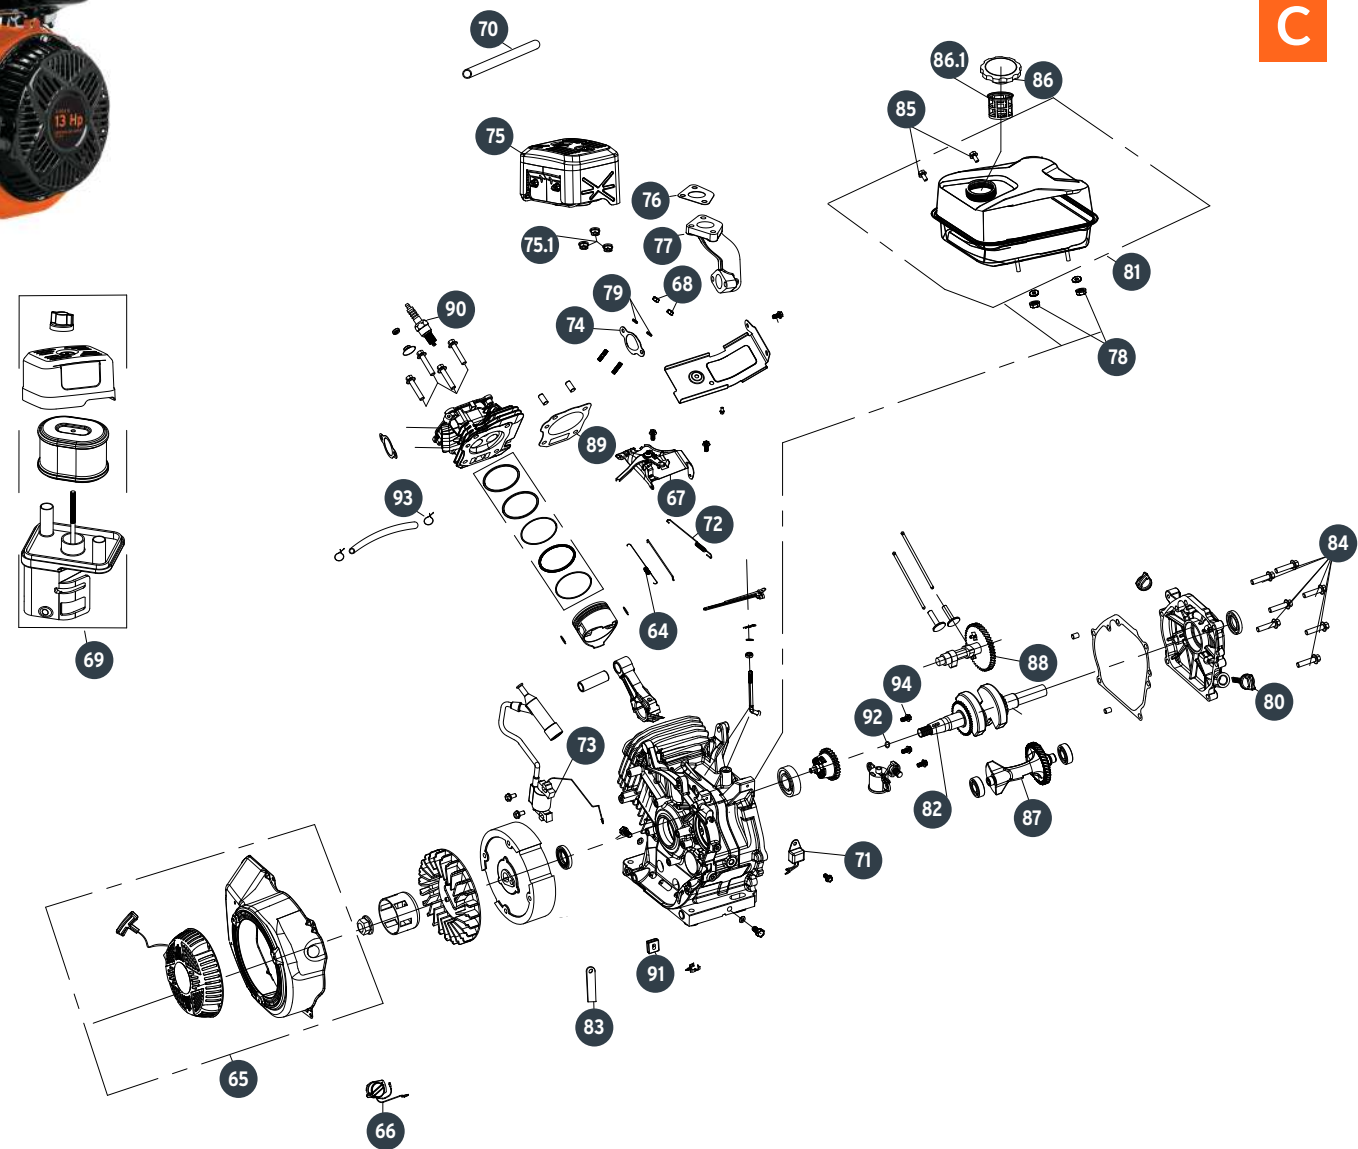

C

No.	Código	Clave	Descripción
64	948223	R64-MOG-130	Resorte retorno de aceleración
65	948224	R65-MOG-130	Sistema de arranque
66	948225	R66-MOG-130	Interruptor de encendido
67	948226	R67-MOG-130	Ens. palanca de aceleración
68	948227	R68-MOG-130	Tuerca de palanca M8
69	948228	R69-MOG-130	Juego de filtro de aire
70	948229	R70-MOG-130	Tubo respirador
71	948230	R71-MOG-130	Indicador de alerta de aceite
72	948231	R72-MOG-130	Resorte de gobernador
73	948232	R73-MOG-130	Bobina de encendido
74	948233	R74-MOG-130	Junta de escape a cabeza
75	948234	R75-MOG-130	Mofle
75.1	948235	R75.1-MOG-130	Tuerca M8
76	948236	R76-MOG-130	Junta de escape a mofle
77	948237	R77-MOG-130	Tubo de escape
78	948238	R78-MOG-130	Tuerca para mofle M8
79	948239	R79-MOG-130	Arandela de presión Ø8
80	948240	R80-MOG-130	Bayoneta
81	948241	R81-MOG-130	Tanque de gasolina
82	948242	R82-MOG-130	Cuñero
83	948243	R83-MOG-130	Sujetador de cable
84	948244	R84-MOG-130	Tornillo cbz hex. M8x40
85	948245	R85-MOG-130	Tornillo cbz hex. M8x25
86	948246	R86-MOG-130	Tapón de gasolina
86.1	948247	R86.1-MOG-130	Filtro de gasolina
87	948248	R87-MOG-130	Eje de balance
88	948249	R88-MOG-130	Arbol de levas
89	948250	R89-MOG-130	Junta de cilindro
90	948251	R90-MOG-130	Bujía
91	948252	R91-MOG-130	Protector de cable
92	948253	R92-MOG-130	Arandela plana
93	948254	R93-MOG-130	Abrazadera de manguera
94	948255	R94-MOG-130	Tornillo cbz hexagonal

C