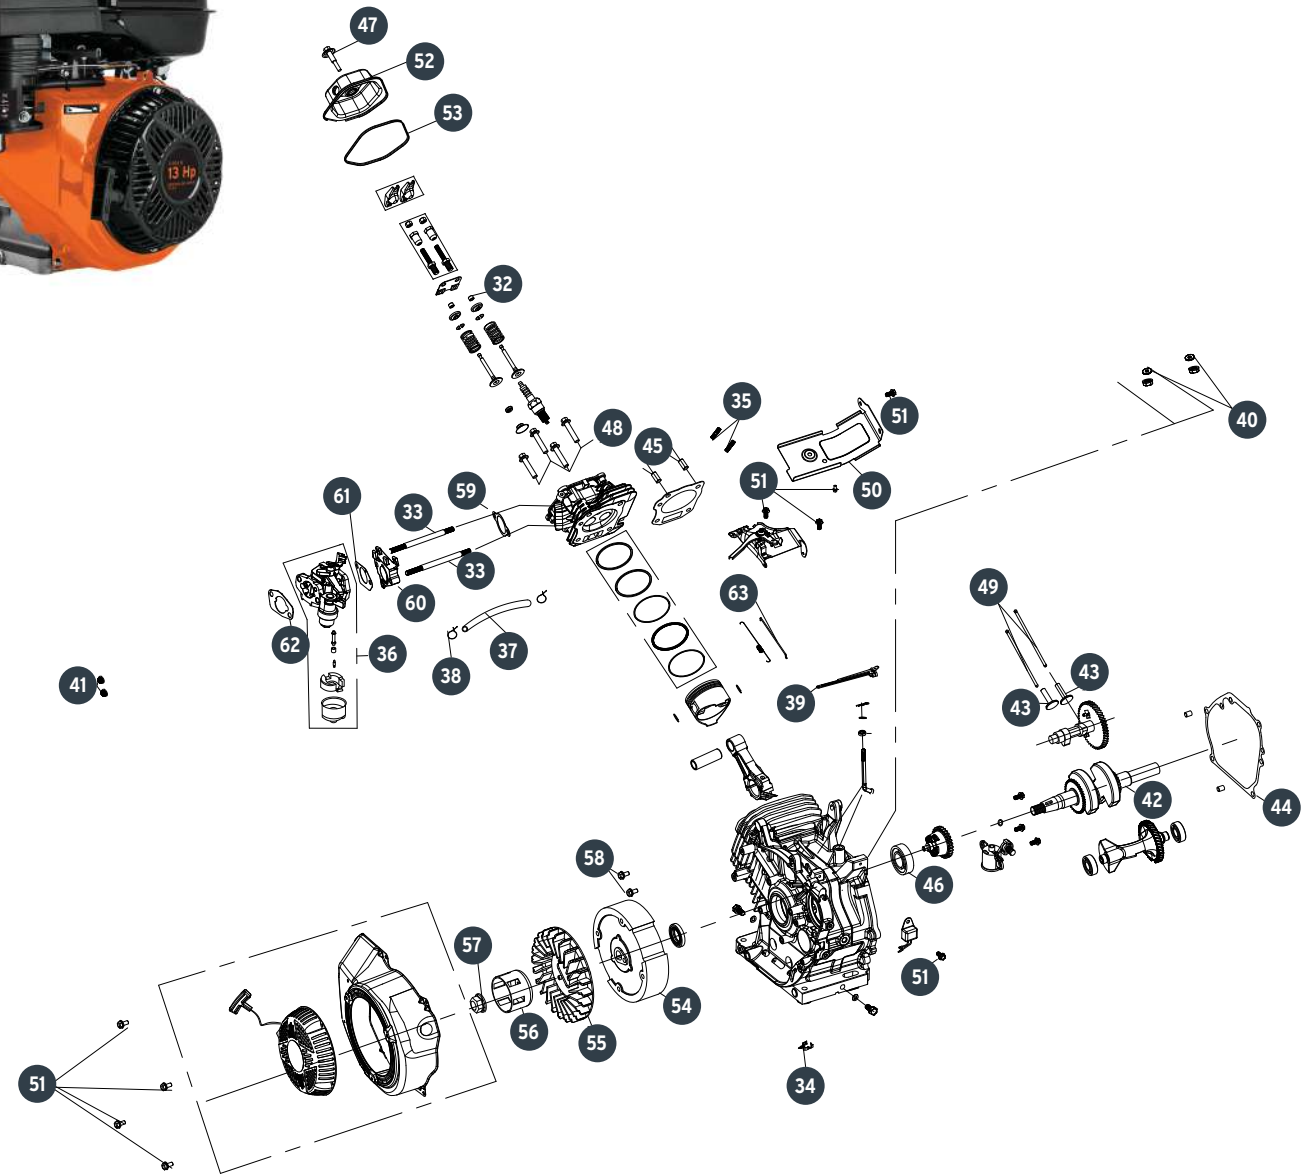

B

No.	Código	Clave	Descripción
32	948191	R32-MOG-130	Tuerca de ajuste de la válvula
33	948192	R33-MOG-130	Tornillo tipo perno M8x6x134
34	948193	R34-MOG-130	Abrazadera para arnes
35	948194	R35-MOG-130	Tornillo tipo perno M8x49
36	948195	R36-MOG-130	Ensamble de carburador
37	948196	R37-MOG-130	Manguera
38	948197	R38-MOG-130	Abrazadera de fleje manguera
39	948198	R39-MOG-130	Palanca de gobernador
40	948199	R40-MOG-130	Amortiguador de tanque 8x20x3
41	948200	R41-MOG-130	Tuerca M6
42	948201	R42-MOG-130	Cigüeñal
43	948202	R43-MOG-130	Elevador de válvulas
44	948203	R44-MOG-130	Junta de carter
45	948204	R45-MOG-130	Perno guía M12x20
46	948205	R46-MOG-130	Balero de bola 6207
47	948206	R47-MOG-130	Tornillo especial cbz hex. M6x62
48	948207	R48-MOG-130	Tornillo cbz hex. M10x80
49	948208	R49-MOG-130	Varilla de empuje
50	948209	R50-MOG-130	Deflector
51	948210	R51-MOG-130	Tornillo cbz hex. M6x12
52	948211	R52-MOG-130	Tapa de cabeza
53	948212	R53-MOG-130	Junta de tapa de cabeza
54	948213	R54-MOG-130	Volante
55	948214	R55-MOG-130	Aspas de ventilador
56	948215	R56-MOG-130	Polea de encendido
57	948216	R57-MOG-130	Tuerca M14
58	948217	R58-MOG-130	Tornillo cbz hex. M6x25
59	948218	R59-MOG-130	Junta de base de carburador
60	948219	R60-MOG-130	Base de carburador
61	948220	R61-MOG-130	Junta de carburador
62	948221	R62-MOG-130	Separador de carburador
63	948222	R63-MOG-130	Varilla de gobernador

B