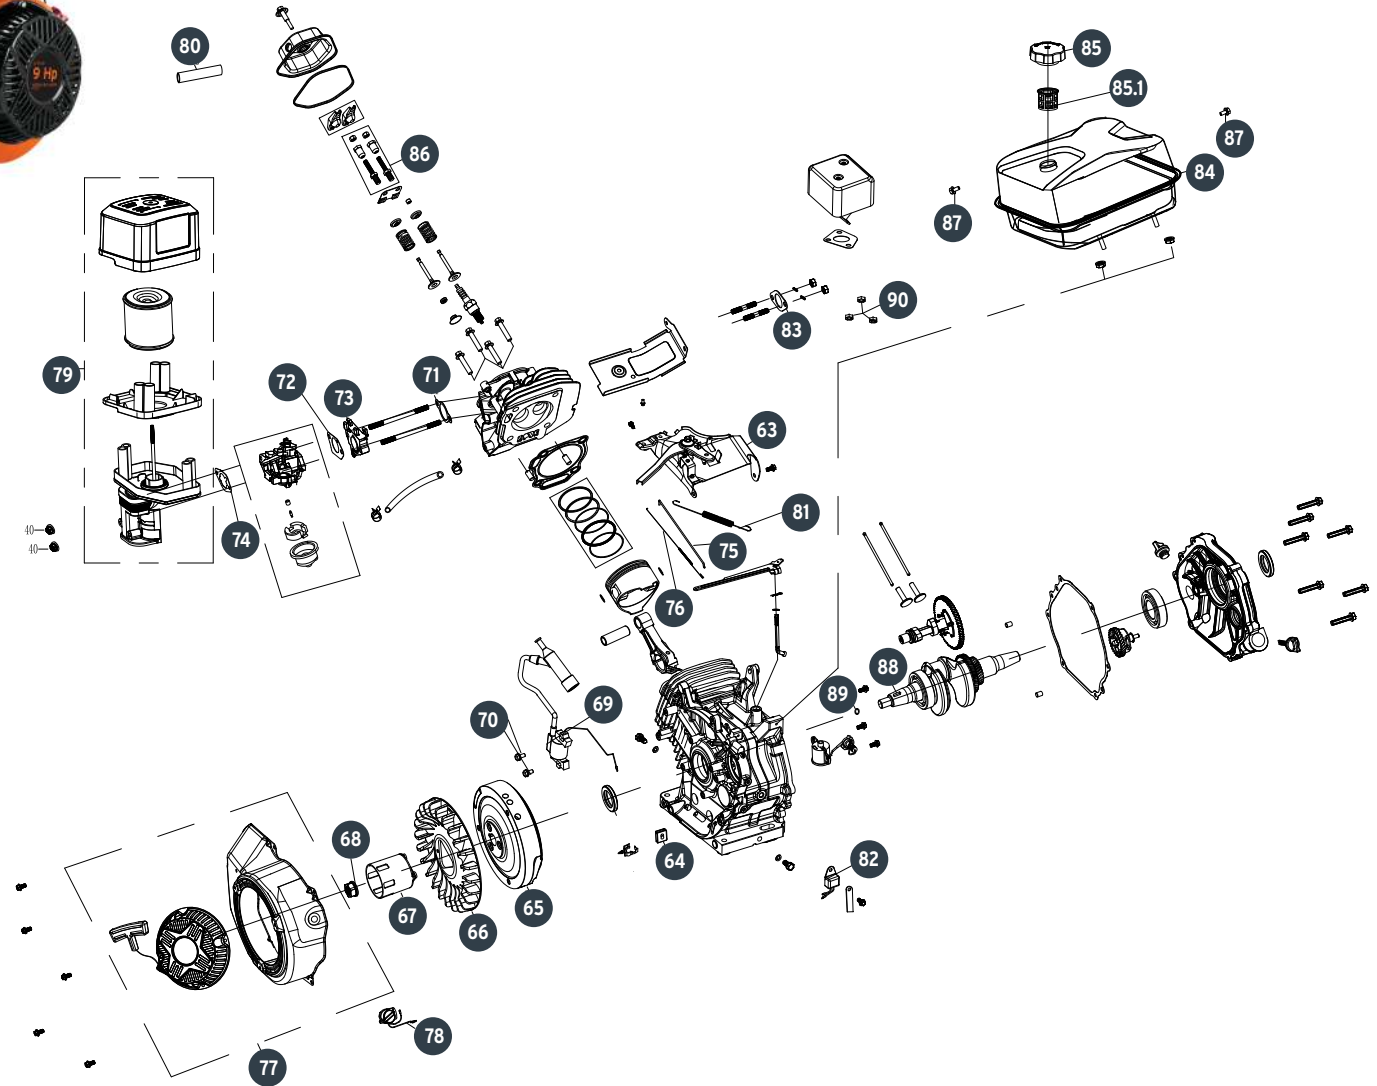

C

No.	Código	Clave	Descripción
63	947519	R63-MOG-90	Ens. palanca de aceleración
64	947520	R64-MOG-90	Protector de cable
65	947521	R65-MOG-90	Volante
66	947522	R66-MOG-90	Aspas de ventilador
67	947523	R67-MOG-90	Polea de encendido
68	947524	R68-MOG-90	Tuerca M16
69	947525	R69-MOG-90	Bobina de encendido
70	947526	R70-MOG-90	Tornillo cbz hex. M6x25
71	947527	R71-MOG-90	Junta base de carburador
72	947528	R72-MOG-90	Junta de carburador
73	947529	R73-MOG-90	Base de carburador
74	947530	R74-MOG-90	Separador de carburador
75	947531	R75-MOG-90	Varilla de gobernador
76	947532	R76-MOG-90	Resorte retorno de aceleración
77	947533	R77-MOG-90	Sistema de arranque
78	947534	R78-MOG-90	Interruptor de encendido
79	947535	R79-MOG-90	Jgo de filtro de aire
80	947536	R80-MOG-90	Tubo respirador
81	947537	R81-MOG-90	Resorte de gobernador
82	947538	R82-MOG-90	Indicador de alerta de aceite
83	947539	R83-MOG-90	Junta de escape
84	947540	R84-MOG-90	Tanque de gasolina
85	947541	R85-MOG-90	Tapón de gasolina
85.1	947542	R85.1-MOG-90	Filtro de gasolina
86	947543	R86-MOG-90	Juego de pernos de balancines
87	947544	R87-MOG-90	Tornillo cbz hex. M8x25
88	947545	R88-MOG-90	Cuñero
89	947546	R89-MOG-90	Arandela plana

C