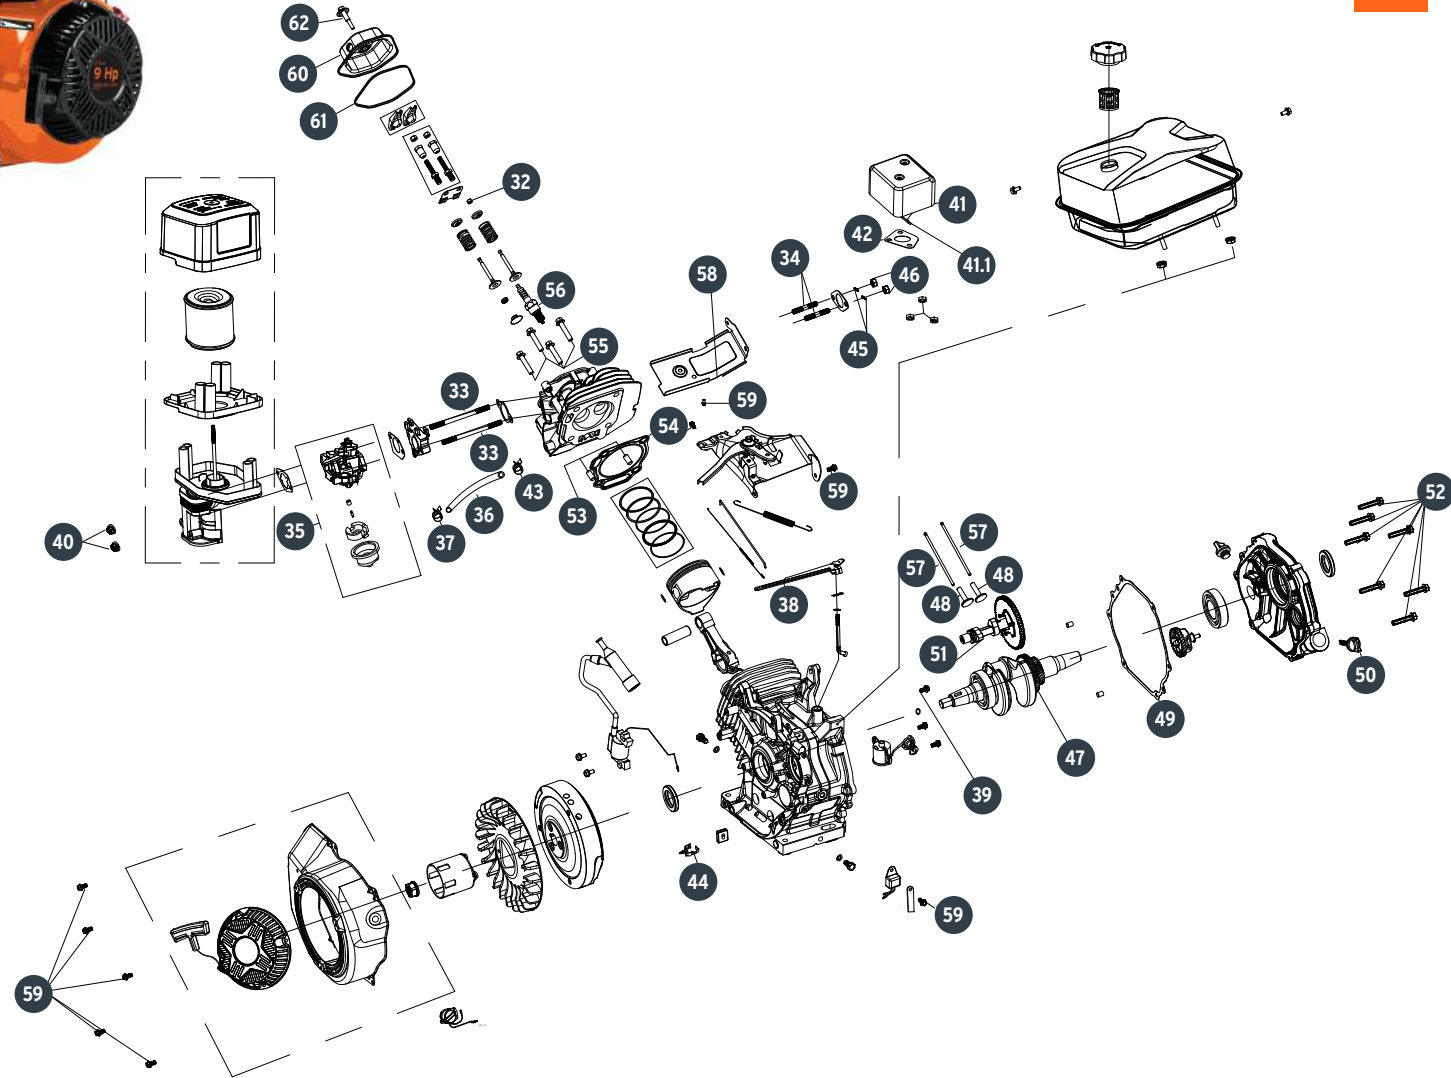

B

No.	Código	Clave	Descripción
32	947487	R32-MOG-90	Tuerca de ajuste de la válvula
33	947488	R33-MOG-90	Tornillo tipo perno M8x6x126
34	947489	R34-MOG-90	Tornillo tipo perno M8x54
35	947490	R35-MOG-90	Ensamble de carburador
36	947491	R36-MOG-90	Manguera
37	947492	R37-MOG-90	Abrazadera Ø7.5
38	947493	R38-MOG-90	Palanca de gobernador
39	947494	R39-MOG-90	Tornillo cbz hexagonal
40	947495	R40-MOG-90	Tuerca M6
41	947496	R41-MOG-90	Mofle
41.1	947497	R41.1-MOG-90	Base de mofle
42	947498	R42-MOG-90	Junta de mofle
43	947499	R43-MOG-90	Abrazadera para manguera
44	947500	R44-MOG-90	Abrazadera para arnes
45	947501	R45-MOG-90	Arandela de presión Ø8
46	947502	R46-MOG-90	Tuerca para mofle M8
47	947503	R47-MOG-90	Cigüeñal
48	947504	R48-MOG-90	Elevador de válvulas
49	947505	R49-MOG-90	Junta de carter
50	947506	R50-MOG-90	Bayoneta
51	947507	R51-MOG-90	Arbol de levas
52	947508	R52-MOG-90	Tornillo cbz hex. M8x35
53	947509	R53-MOG-90	Perno guia Mm12x20
54	947510	R54-MOG-90	Junta de cilindro
55	947511	R55-MOG-90	Tornillo cbz hex. M10x80
56	947512	R56-MOG-90	Bujia
57	947513	R57-MOG-90	Varilla de empuje
58	947514	R58-MOG-90	Deflector
59	947515	R59-MOG-90	Tornillo cbz hex. M6x12
60	947516	R60-MOG-90	Tapa de cabeza
61	947517	R61-MOG-90	Junta de tapa de cabeza
62	947518	R62-MOG-90	Tornillo especial cbz hex. M6x22

B