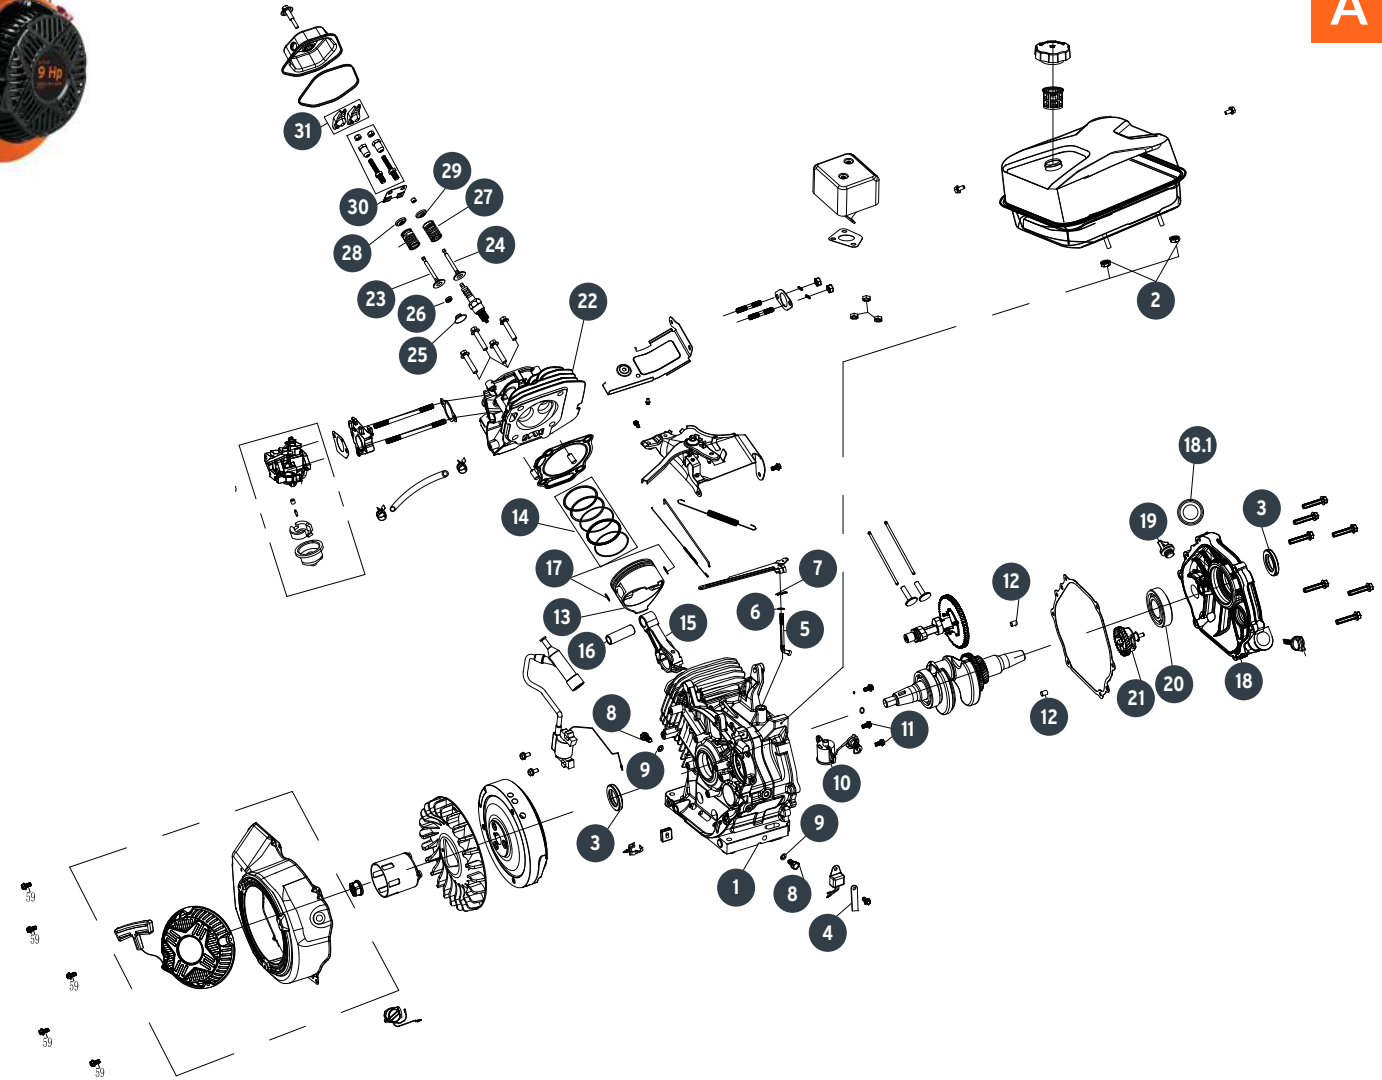

A

No.	Código	Clave	Descripción
1	947455	R1-MOG-90	Carter
2	947456	R2-MOG-90	Tuerca M8
3	947457	R3-MOG-90	Retén 30x46x8
4	947458	R4-MOG-90	Sujetador de cable
5	947459	R5-MOG-90	Brazo de gobernador
6	947460	R6-MOG-90	Arandela de brazo M8
7	947461	R7-MOG-90	Chaveta
8	947462	R8-MOG-90	Tornillo de drene M12x15
9	947463	R9-MOG-90	Arandela para tornillo de drene M12x20
10	947464	R10-MOG-90	Sensor de aceite
11	947465	R11-MOG-90	Tornillo cbz hex. M6x16
12	947466	R12-MOG-90	Perno guía M8x12
13	947467	R13-MOG-90	Pistón
14	947468	R14-MOG-90	Juego de anillos
15	947469	R15-MOG-90	Ensamble de biela
16	947470	R16-MOG-90	Perno de pistón
17	947471	R17-MOG-90	Seguro de perno
18	947472	R18-MOG-90	Tapa de carter
18.1	947473	R18.1-MOG-90	Retén 15x25t
19	947474	R19-MOG-90	Tapón de aceite
20	947475	R20-MOG-90	Balero de bolas 6206
21	947476	R21-MOG-90	Ensamble de gobernador
22	947477	R22-MOG-90	Cabeza de cilindro
23	947478	R23-MOG-90	Válvula de admisión
24	947479	R24-MOG-90	Válvula de escape
25	947480	R25-MOG-90	Asiento de válvula
26	947481	R26-MOG-90	Sello de válvulas
27	947482	R27-MOG-90	Resorte de válvula
28	947483	R28-MOG-90	Retenedor de resorte de válvula de admisión
29	947484	R29-MOG-90	Retenedor de resorte de válvula de escape
30	947485	R30-MOG-90	Base de balancin
31	947486	R31-MOG-90	Balancin