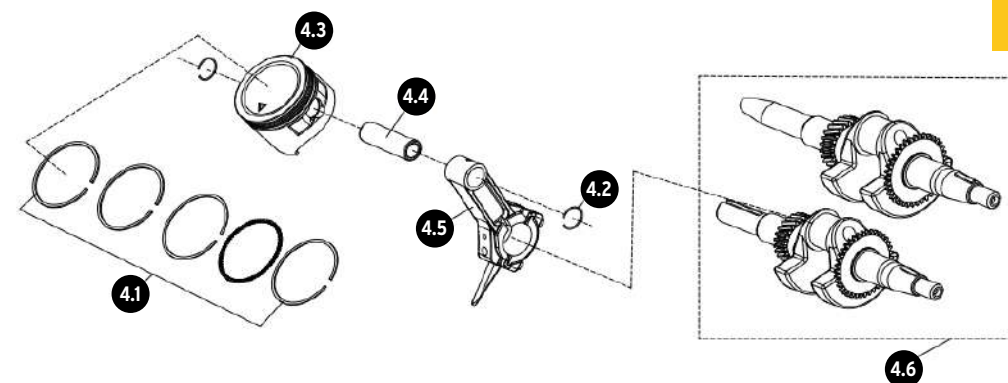

A

B

No.	Código	Clave	Descripción
Carter			
2.1	948683	R2.1-MOG-65P	Carter
2.2	948684	R2.2-MOG-65P	Retén 25x41x6
2.3	948685	R2.3-MOG-65P	Tornillo cbz hex. drene arandela M10x15
2.7	948686	R2.7-MOG-65P	Ensamble de gobernador
2.9	948687	R2.9-MOG-65P	Eje de gobernador
2.10	948688	R2.10-MOG-65P	Camida de eje
2.11	948689	R2.11-MOG-65P	Balero de bolas 6205
2.12	948690	R2.12-MOG-65P	Arandela plana Ø6x15
2.13	948691	R2.13-MOG-65P	Seguro de varilla
2.14	948692	R2.14-MOG-65P	Varilla de balance

B

C

No.	Código	Clave	Descripción
Tapa de carter			
3.1	948693	R3.1-MOG-65P	Bayoneta con sello
3.2	948694	R3.2-MOG-65P	Tornillo cbz hex. M8x32
3.3	948695	R3.3-MOG-65P	Tapa de carter
3.6	948696	R3.6-MOG-65P	Perno guía 8x14
3.7	948697	R3.7-MOG-65P	Junta de carter

C

D

No.	Código	Clave	Descripción
Cigüeñal			
4.1	948698	R4.1-MOG-65P	Juego de anillo
4.2	948699	R4.2-MOG-65P	Seguro de perno
4.3	948700	R4.3-MOG-65P	Pistón
4.4	948701	R4.4-MOG-65P	Perno de pistón
4.5	948702	R4.5-MOG-65P	Biela
4.6	948703	R4.6-MOG-65P	Cigüeñal