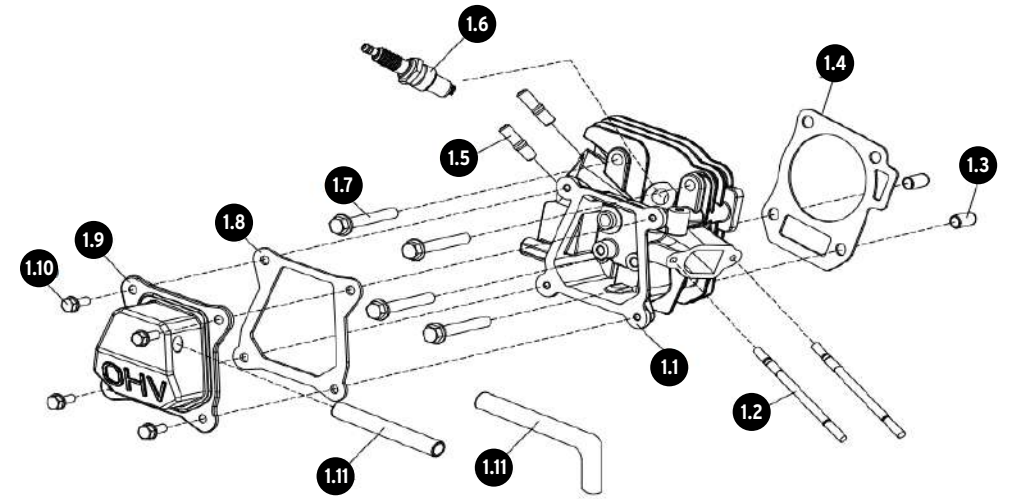

A

No.	Código	Clave	Descripción
Cabeza de cilindro			
1.1	948672	R1.1-MOG-65P	Cabeza de cilindro
1.2	948673	R1.2-MOG-65P	Tornillo pernos M6x110
1.3	948674	R1.3-MOG-65P	Perno guía M10x16
1.4	948675	R1.4-MOG-65P	Junta de cabeza
1.5	948676	R1.5-MOG-65P	Tornillo perno M8x32
1.6	948677	R1.6-MOG-65P	Bujía
1.7	948678	R1.7-MOG-65P	Tornillo cbz hex. M8x55
1.8	948679	R1.8-MOG-65P	Junta de tapa de cabeza
1.9	948680	R1.9-MOG-65P	Tapa de cabeza
1.10	948681	R1.10-MOG-65P	Tornillo cbz hex. M6x12
1.11	948682	R1.11-MOG-65P	Tubo de respiración

A

B

No.	Código	Clave	Descripción
Carter			
2.1	948683	R2.1-MOG-65P	Carter
2.2	948684	R2.2-MOG-65P	Retén 25x41x6
2.3	948685	R2.3-MOG-65P	Tornillo cbz hex. drene arandela M10x15
2.7	948686	R2.7-MOG-65P	Ensamble de gobernador
2.9	948687	R2.9-MOG-65P	Eje de gobernador
2.10	948688	R2.10-MOG-65P	Camida de eje
2.11	948689	R2.11-MOG-65P	Balero de bolas 6205
2.12	948690	R2.12-MOG-65P	Arandela plana Ø6x15
2.13	948691	R2.13-MOG-65P	Seguro de varilla
2.14	948692	R2.14-MOG-65P	Varilla de balance

B

C

No.	Código	Clave	Descripción
Tapa de carter			
3.1	948693	R3.1-MOG-65P	Bayoneta con sello
3.2	948694	R3.2-MOG-65P	Tornillo cbz hex. M8x32
3.3	948695	R3.3-MOG-65P	Tapa de carter
3.6	948696	R3.6-MOG-65P	Perno guía 8x14
3.7	948697	R3.7-MOG-65P	Junta de carter

C

D

No.	Código	Clave	Descripción
Cigüeñal			
4.1	948698	R4.1-MOG-65P	Juego de anillo
4.2	948699	R4.2-MOG-65P	Seguro de perno
4.3	948700	R4.3-MOG-65P	Pistón
4.4	948701	R4.4-MOG-65P	Perno de pistón
4.5	948702	R4.5-MOG-65P	Biela
4.6	948703	R4.6-MOG-65P	Cigüeñal