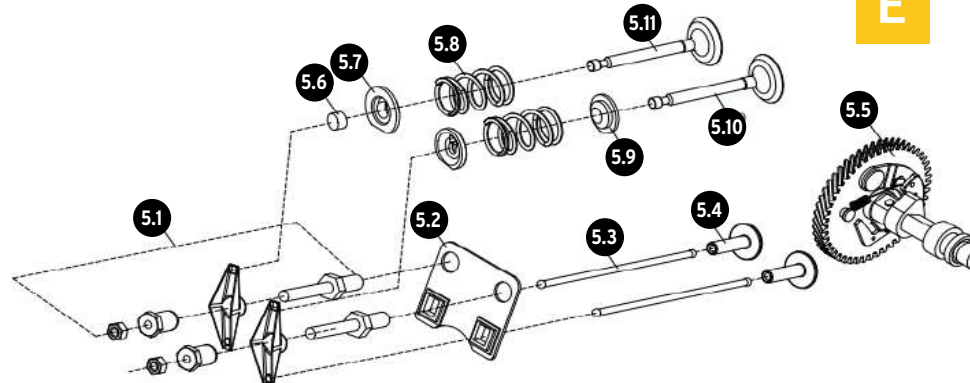

C

D

No.	Código	Clave	Descripción
Cigüeñal			
4.1	948698	R4.1-MOG-65P	Juego de anillo
4.2	948699	R4.2-MOG-65P	Seguro de perno
4.3	948700	R4.3-MOG-65P	Pistón
4.4	948701	R4.4-MOG-65P	Perno de pistón
4.5	948702	R4.5-MOG-65P	Biela
4.6	948703	R4.6-MOG-65P	Cigüeñal

D

E

Sistema de válvulas			
5.1	948704	R5.1-MOG-65P	Jgo de pernos de balancines
5.2	948705	R5.2-MOG-65P	Base de balancin
5.3	948706	R5.3-MOG-65P	Varilla de empuje
5.4	948707	R5.4-MOG-65P	Elevador de válvulas
5.5	948708	R5.5-MOG-65P	Arbol de levas
5.6	948709	R5.6-MOG-65P	Tapón superior de válvula
5.7	948710	R5.7-MOG-65P	Seguro de válvula
5.8	948711	R5.8-MOG-65P	Resorte de válvula
5.10	948712	R5.10-MOG-65P	Válvula de escape
5.11	948713	R5.11-MOG-65P	Válvula de admisión