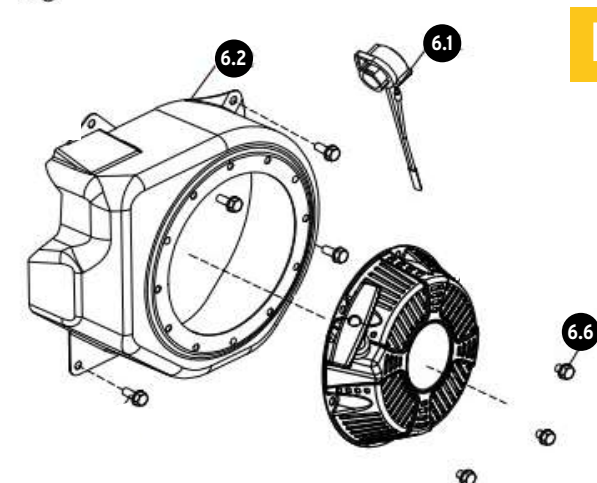

F

G

Soporte de guía			
7.1	948717	R7.1-MOG-65P	Tornillo cbz hex. M6x8
7.2	948718	R7.2-MOG-65P	Deflector de viento
7.3	948719	R7.3-MOG-65P	Deflector de volante
7.4	948720	R15-MOG-65P	Tornillo cbz hex. M6x22