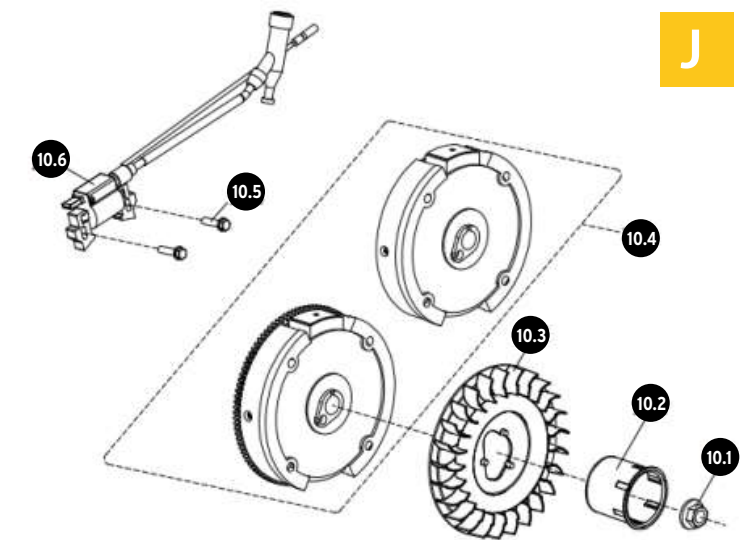

No.	Código	Clave	Descripción
H			
Ensamble de carburador			
8.1	948721	R8.1-MOG-65P	Jgo de junta de carburador
8.2	948722	R8.2-MOG-65P	Base de carburador
8.3	948723	R8.3-MOG-65P	Ensamble de carburador
8.4	948724	R8.4-MOG-65P	Junta empaque para filtro de aire
I			
Ensamble de tanque gasolina			
9.1	948725	R9.1-MOG-65P	Tapón de tanque de gasolina
9.2	948726	R9.2-MOG-65P	Filtro del tanque
9.3	948727	R9.3-MOG-65P	Filtro del tanque 1
9.4	948728	R9.4-MOG-65P	Tanque de gasolina 3.6L
9.5	948729	R9.5-MOG-65P	Tuerca M6
9.6	948730	R9.6-MOG-65P	Tornillo cbz hex. M6x30
9.7	948731	R9.7-MOG-65P	Manguera 180mm para gasolina
9.8	948732	R9.8-MOG-65P	Abrazadera para manguera Ø9
9.9	948733	R9.9-MOG-65P	Conector para gasolina tanque
J			
Volante			
10.1	948734	R10.1-MOG-65P	Tuerca M14
10.2	948735	R10.2-MOG-65P	Polea de encendido
10.3	948736	R10.3-MOG-65P	Aspas de ventilador
10.4	948737	R10.4-MOG-65P	Volante
10.5	948738	R10.5-MOG-65P	Tornillo cbz hex. M6x25
10.6	948739	R10.6-MOG-65P	Bobina de encendido