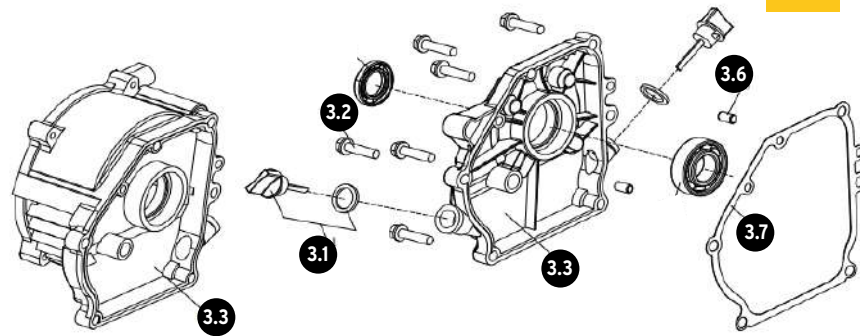

A

No.	Código	Clave	Descripción
Cabeza de cilindro			
1.1	948672	R1.1-MOG-65P	Cabeza de cilindro
1.2	948673	R1.2-MOG-65P	Tornillo pernos M6x110
1.3	948674	R1.3-MOG-65P	Perno guía M10x16
1.4	948675	R1.4-MOG-65P	Junta de cabeza
1.5	948676	R1.5-MOG-65P	Tornillo perno M8x32
1.6	948677	R1.6-MOG-65P	Bujía
1.7	948678	R1.7-MOG-65P	Tornillo cbz hex. M8x55
1.8	948679	R1.8-MOG-65P	Junta de tapa de cabeza
1.9	948680	R1.9-MOG-65P	Tapa de cabeza
1.10	948681	R1.10-MOG-65P	Tornillo cbz hex. M6x12
1.11	948682	R1.11-MOG-65P	Tubo de respiración

A

B

No.	Código	Clave	Descripción
Carter			
2.1	948683	R2.1-MOG-65P	Carter
2.2	948684	R2.2-MOG-65P	Retén 25x41x6
2.3	948685	R2.3-MOG-65P	Tornillo cbz hex. drene arandela M10x15
2.7	948686	R2.7-MOG-65P	Ensamble de gobernador
2.9	948687	R2.9-MOG-65P	Eje de gobernador
2.10	948688	R2.10-MOG-65P	Camida de eje
2.11	948689	R2.11-MOG-65P	Balero de bolas 6205
2.12	948690	R2.12-MOG-65P	Arandela plana Ø6x15
2.13	948691	R2.13-MOG-65P	Seguro de varilla
2.14	948692	R2.14-MOG-65P	Varilla de balance

B

C

No.	Código	Clave	Descripción
Tapa de carter			
3.1	948693	R3.1-MOG-65P	Bayoneta con sello
3.2	948694	R3.2-MOG-65P	Tornillo cbz hex. M8x32
3.3	948695	R3.3-MOG-65P	Tapa de carter
3.6	948696	R3.6-MOG-65P	Perno guía 8x14
3.7	948697	R3.7-MOG-65P	Junta de carter