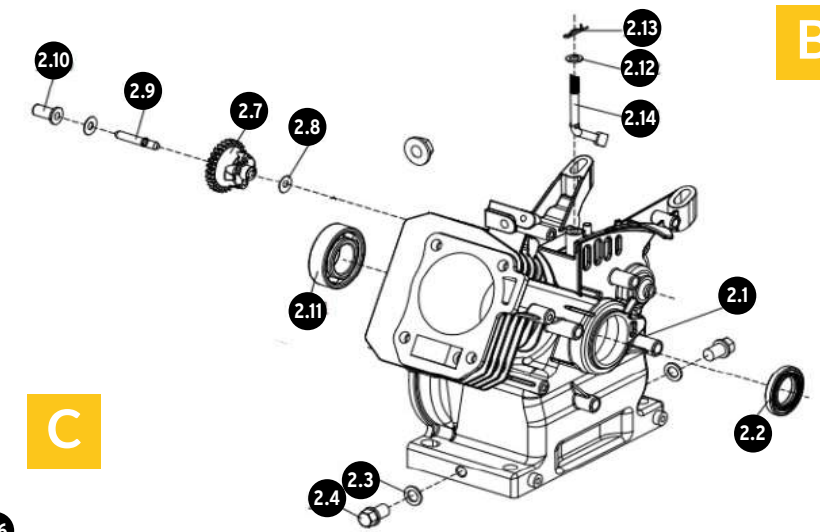

A

No.	Código	Clave	Descripción
Cabeza de cilindro			
1.1	948672	R1.1-MOG-65P	Cabeza de cilindro
1.2	948673	R1.2-MOG-65P	Tornillo pernos M6x110
1.3	948674	R1.3-MOG-65P	Perno guía M10x16
1.4	948675	R1.4-MOG-65P	Junta de cabeza
1.5	948676	R1.5-MOG-65P	Tornillo perno M8x32
1.6	948677	R1.6-MOG-65P	Bujía
1.7	948678	R1.7-MOG-65P	Tornillo cbz hex. M8x55
1.8	948679	R1.8-MOG-65P	Junta de tapa de cabeza
1.9	948680	R1.9-MOG-65P	Tapa de cabeza
1.10	948681	R1.10-MOG-65P	Tornillo cbz hex. M6x12
1.11	948682	R1.11-MOG-65P	Tubo de respiración

A

B

No.	Código	Clave	Descripción
Carter			
2.1	948683	R2.1-MOG-65P	Carter
2.2	948684	R2.2-MOG-65P	Retén 25x41x6
2.3	948685	R2.3-MOG-65P	Tornillo cbz hex. drene arandela M10x15
2.7	948686	R2.7-MOG-65P	Ensamble de gobernador
2.9	948687	R2.9-MOG-65P	Eje de gobernador
2.10	948688	R2.10-MOG-65P	Camida de eje
2.11	948689	R2.11-MOG-65P	Balero de bolas 6205
2.12	948690	R2.12-MOG-65P	Arandela plana Ø6x15
2.13	948691	R2.13-MOG-65P	Seguro de varilla
2.14	948692	R2.14-MOG-65P	Varilla de balance

B

C

No.	Código	Clave	Descripción
Tapa de carter			
3.1	948693	R3.1-MOG-65P	Bayoneta con sello
3.2	948694	R3.2-MOG-65P	Tornillo cbz hex. M8x32
3.3	948695	R3.3-MOG-65P	Tapa de carter
3.6	948696	R3.6-MOG-65P	Perno guía 8x14
3.7	948697	R3.7-MOG-65P	Junta de carter