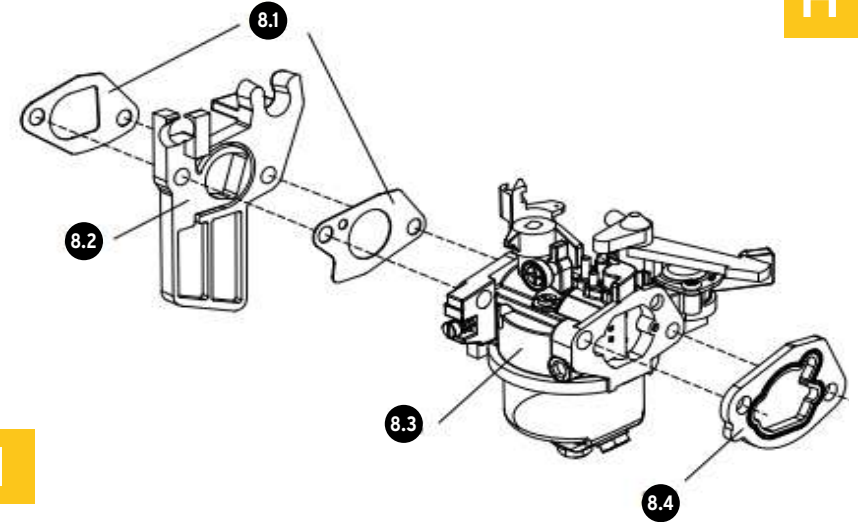

No.	Código	Clave	Descripción
H			
Ensamble de carburador			
8.1	948721	R8.1-MOG-65P	Jgo de junta de carburador
8.2	948722	R8.2-MOG-65P	Base de carburador
8.3	948723	R8.3-MOG-65P	Ensamble de carburador
8.4	948724	R8.4-MOG-65P	Junta empaque para filtro de aire
I			
Ensamble de tanque gasolina			
9.1	948725	R9.1-MOG-65P	Tapón de tanque de gasolina
9.2	948726	R9.2-MOG-65P	Filtro del tanque
9.3	948727	R9.3-MOG-65P	Filtro del tanque 1
9.4	948728	R9.4-MOG-65P	Tanque de gasolina 3.6L
9.5	948729	R9.5-MOG-65P	Tuerca M6
9.6	948730	R9.6-MOG-65P	Tornillo cbz hex. M6x30
9.7	948731	R9.7-MOG-65P	Manguera 180mm para gasolina
9.8	948732	R9.8-MOG-65P	Abrazadera para manguera Ø9
9.9	948733	R9.9-MOG-65P	Conector para gasolina tanque
J			
Volante			
10.1	948734	R10.1-MOG-65P	Tuerca M14
10.2	948735	R10.2-MOG-65P	Polea de encendido
10.3	948736	R10.3-MOG-65P	Aspas de ventilador
10.4	948737	R10.4-MOG-65P	Volante
10.5	948738	R10.5-MOG-65P	Tornillo cbz hex. M6x25
10.6	948739	R10.6-MOG-65P	Bobina de encendido